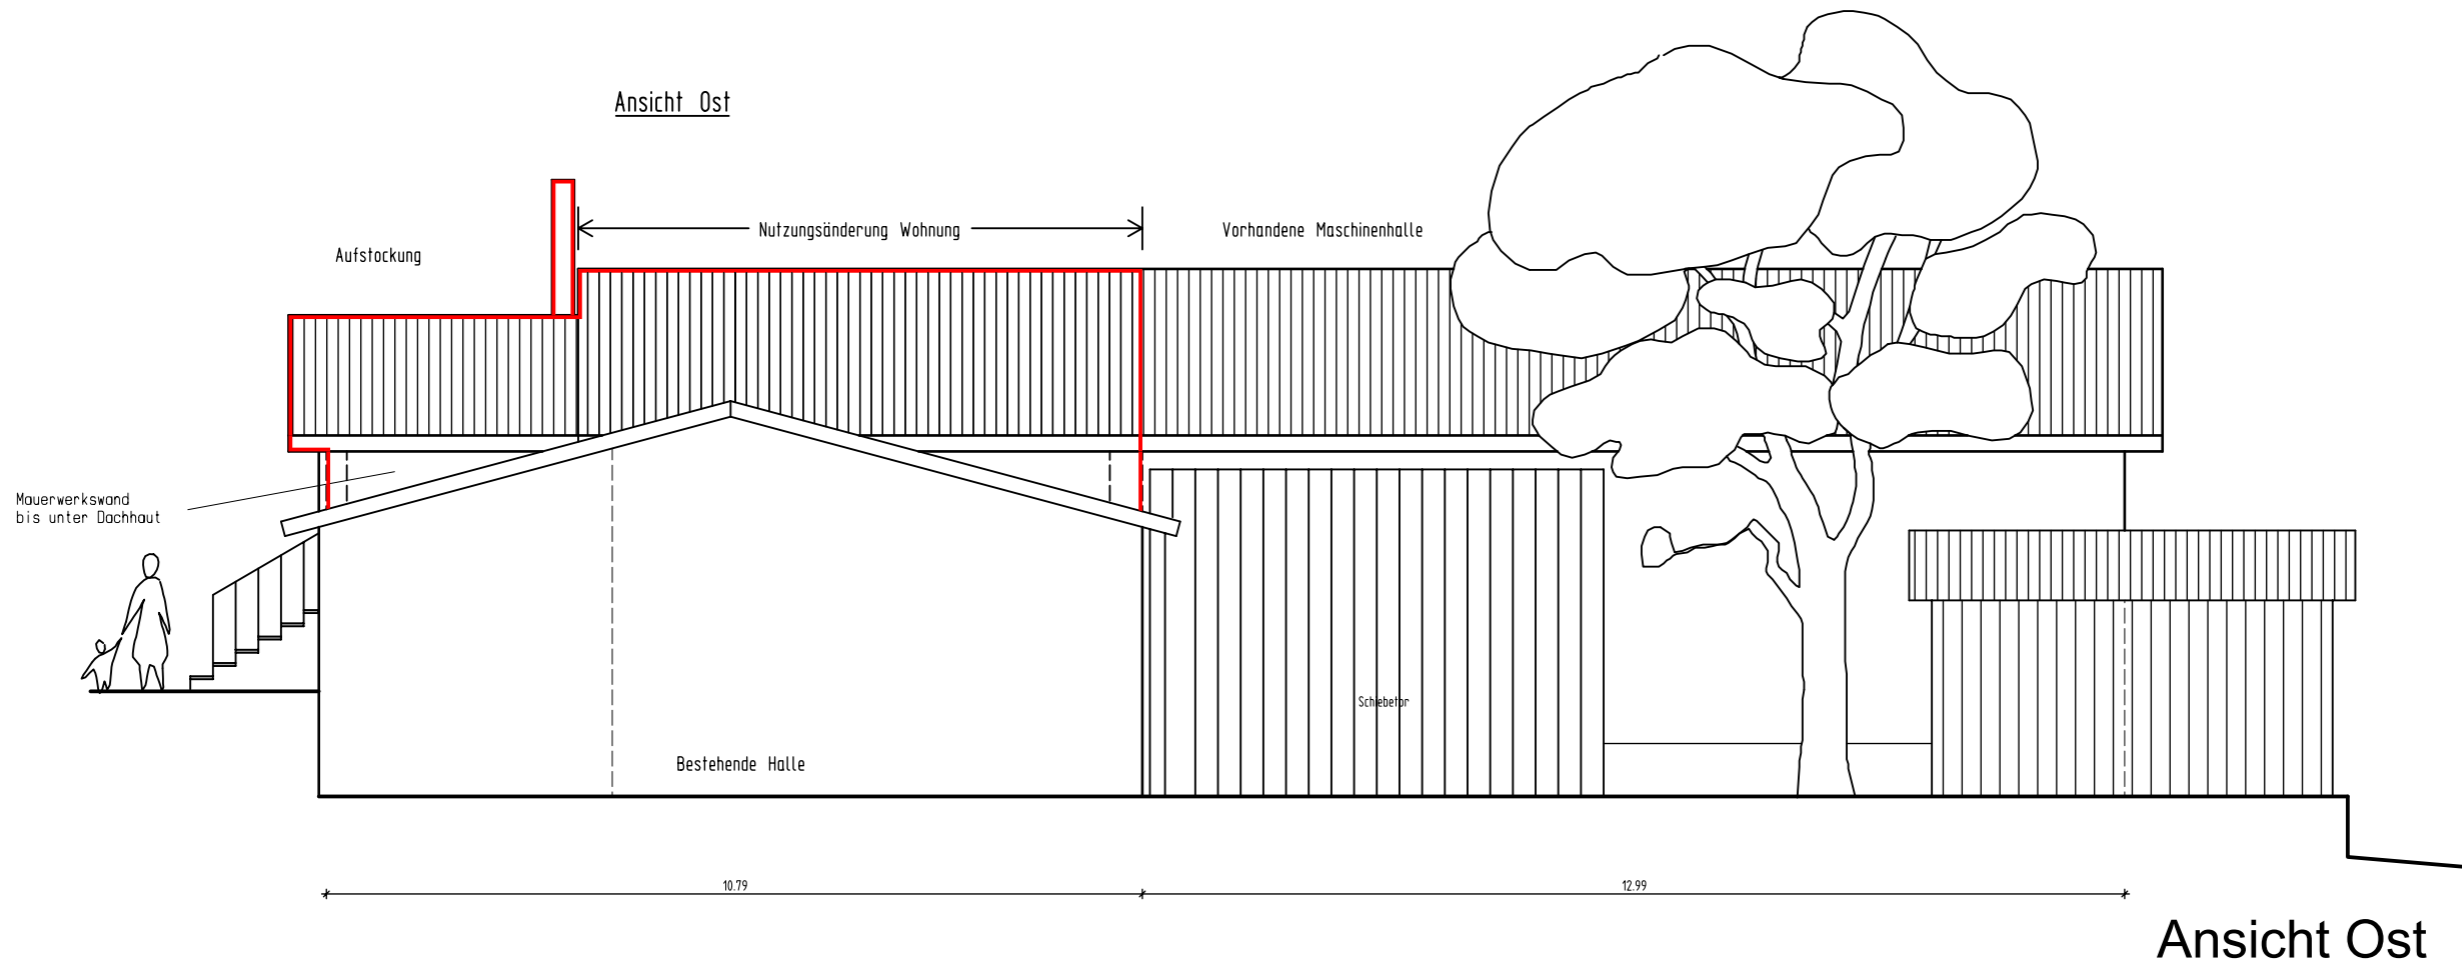

Diplom-Ingenieur (FH) STEFAN ERNST Beratender Ingenieur Klunzingerstr.6 74363 Güglingen Tel. 07135 / 96 46 96 bau@ernst-ingenieure.de
	Bauherr:
Entwurfsverfasser:	Dipl.-Ing.(FH) Heidrun Ernst Klunzingerstraße 6 74363 Güglingen
Maßstab: