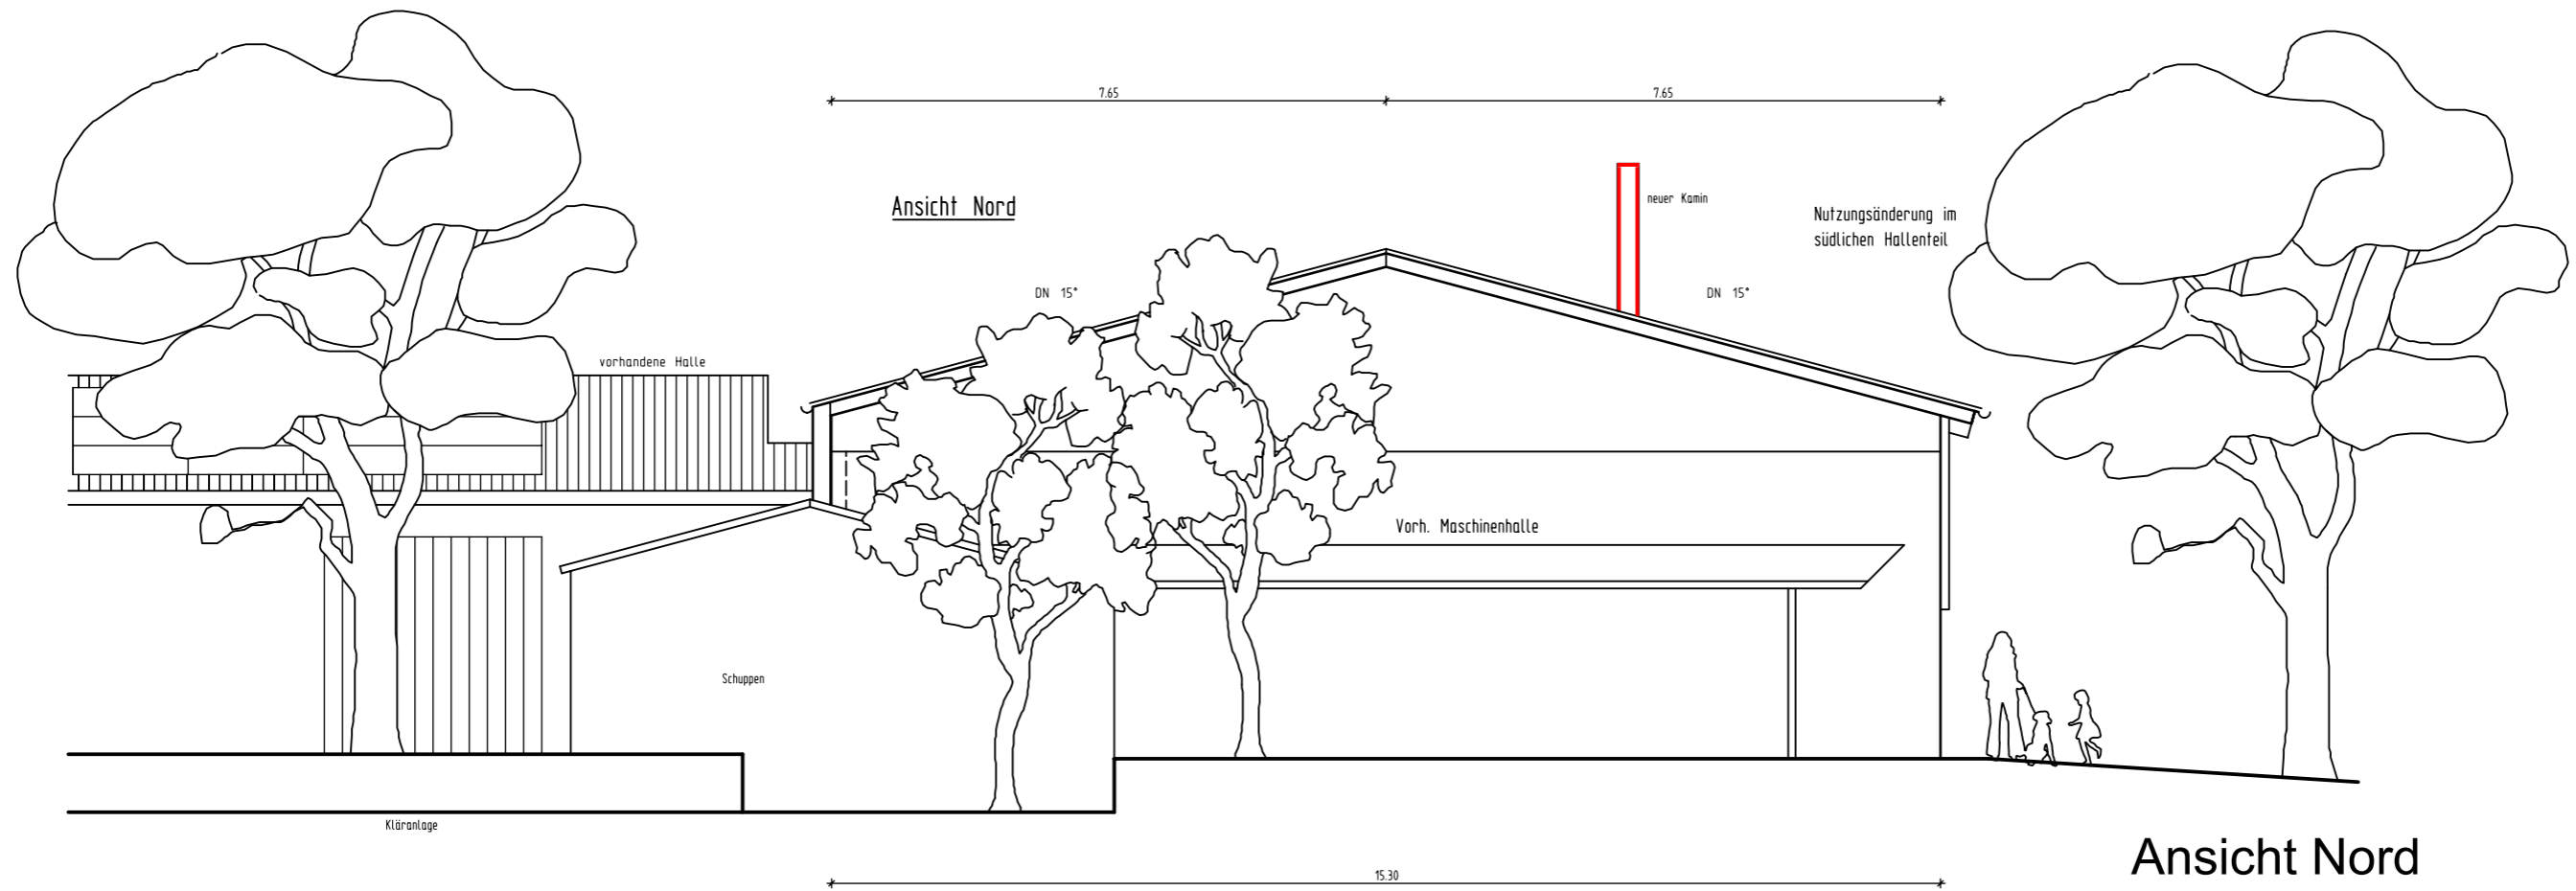

Ansicht Nord

ERNST
ingenieure
BAUSTATIK + PLANUNG

Diplom-Ingenieur (FH)
STEFAN ERNST
Beratender Ingenieur
Klunzingerstr.6
74363 Güglingen
Tel. 07135 / 96 46 96
bau@ernst-ingenieure.de

Bauherr:

Entwurfsverfasser: Dipl.-Ing.(FH) Heidrun Ernst
Klunzingerstraße 6
74363 Güglingen

**Nutzungsänderung der besteh. Maschinenhalle zu Wohnung
Balzhof 4, 74389 Cleeborn**

Maßstab:	Auftragsnr.:	Datum:
1:100	2541	07.04.2026