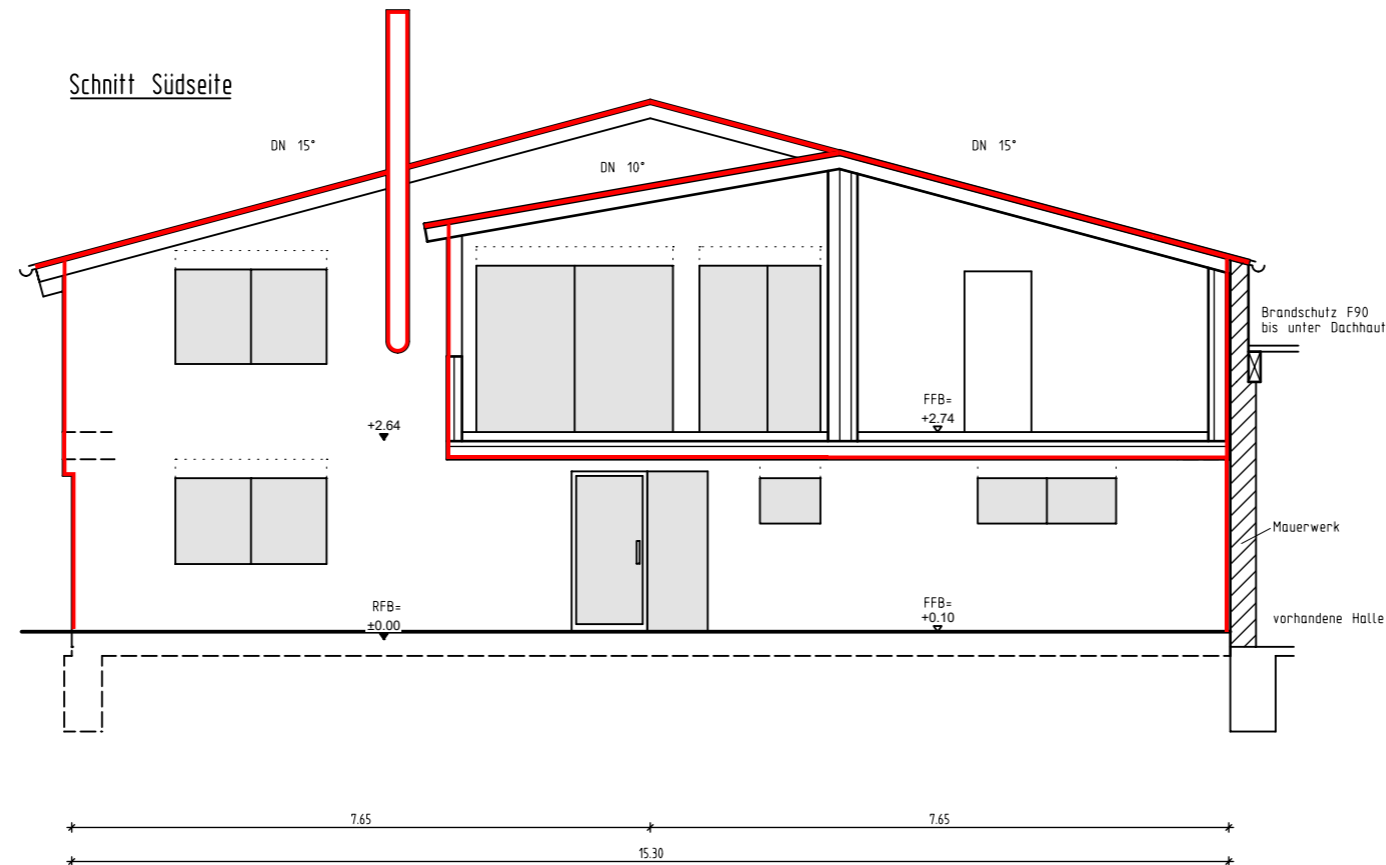

**Nutzungsänderung der besteh.
 Maschinenhalle zu Wohnung
 Balzhof 4, 74389 Cleeborn**

Maßstab:	Auftragsnr.:	Datum:
1:100	2541	07.04.2026

Schnitt Südseite

	Diplom-Ingenieur (FH) STEFAN ERNST Beratender Ingenieur Klunzingerstr.6 74363 Güglingen Tel. 07135 / 96 46 96 bau@ernst-ingenieure.de
--	--