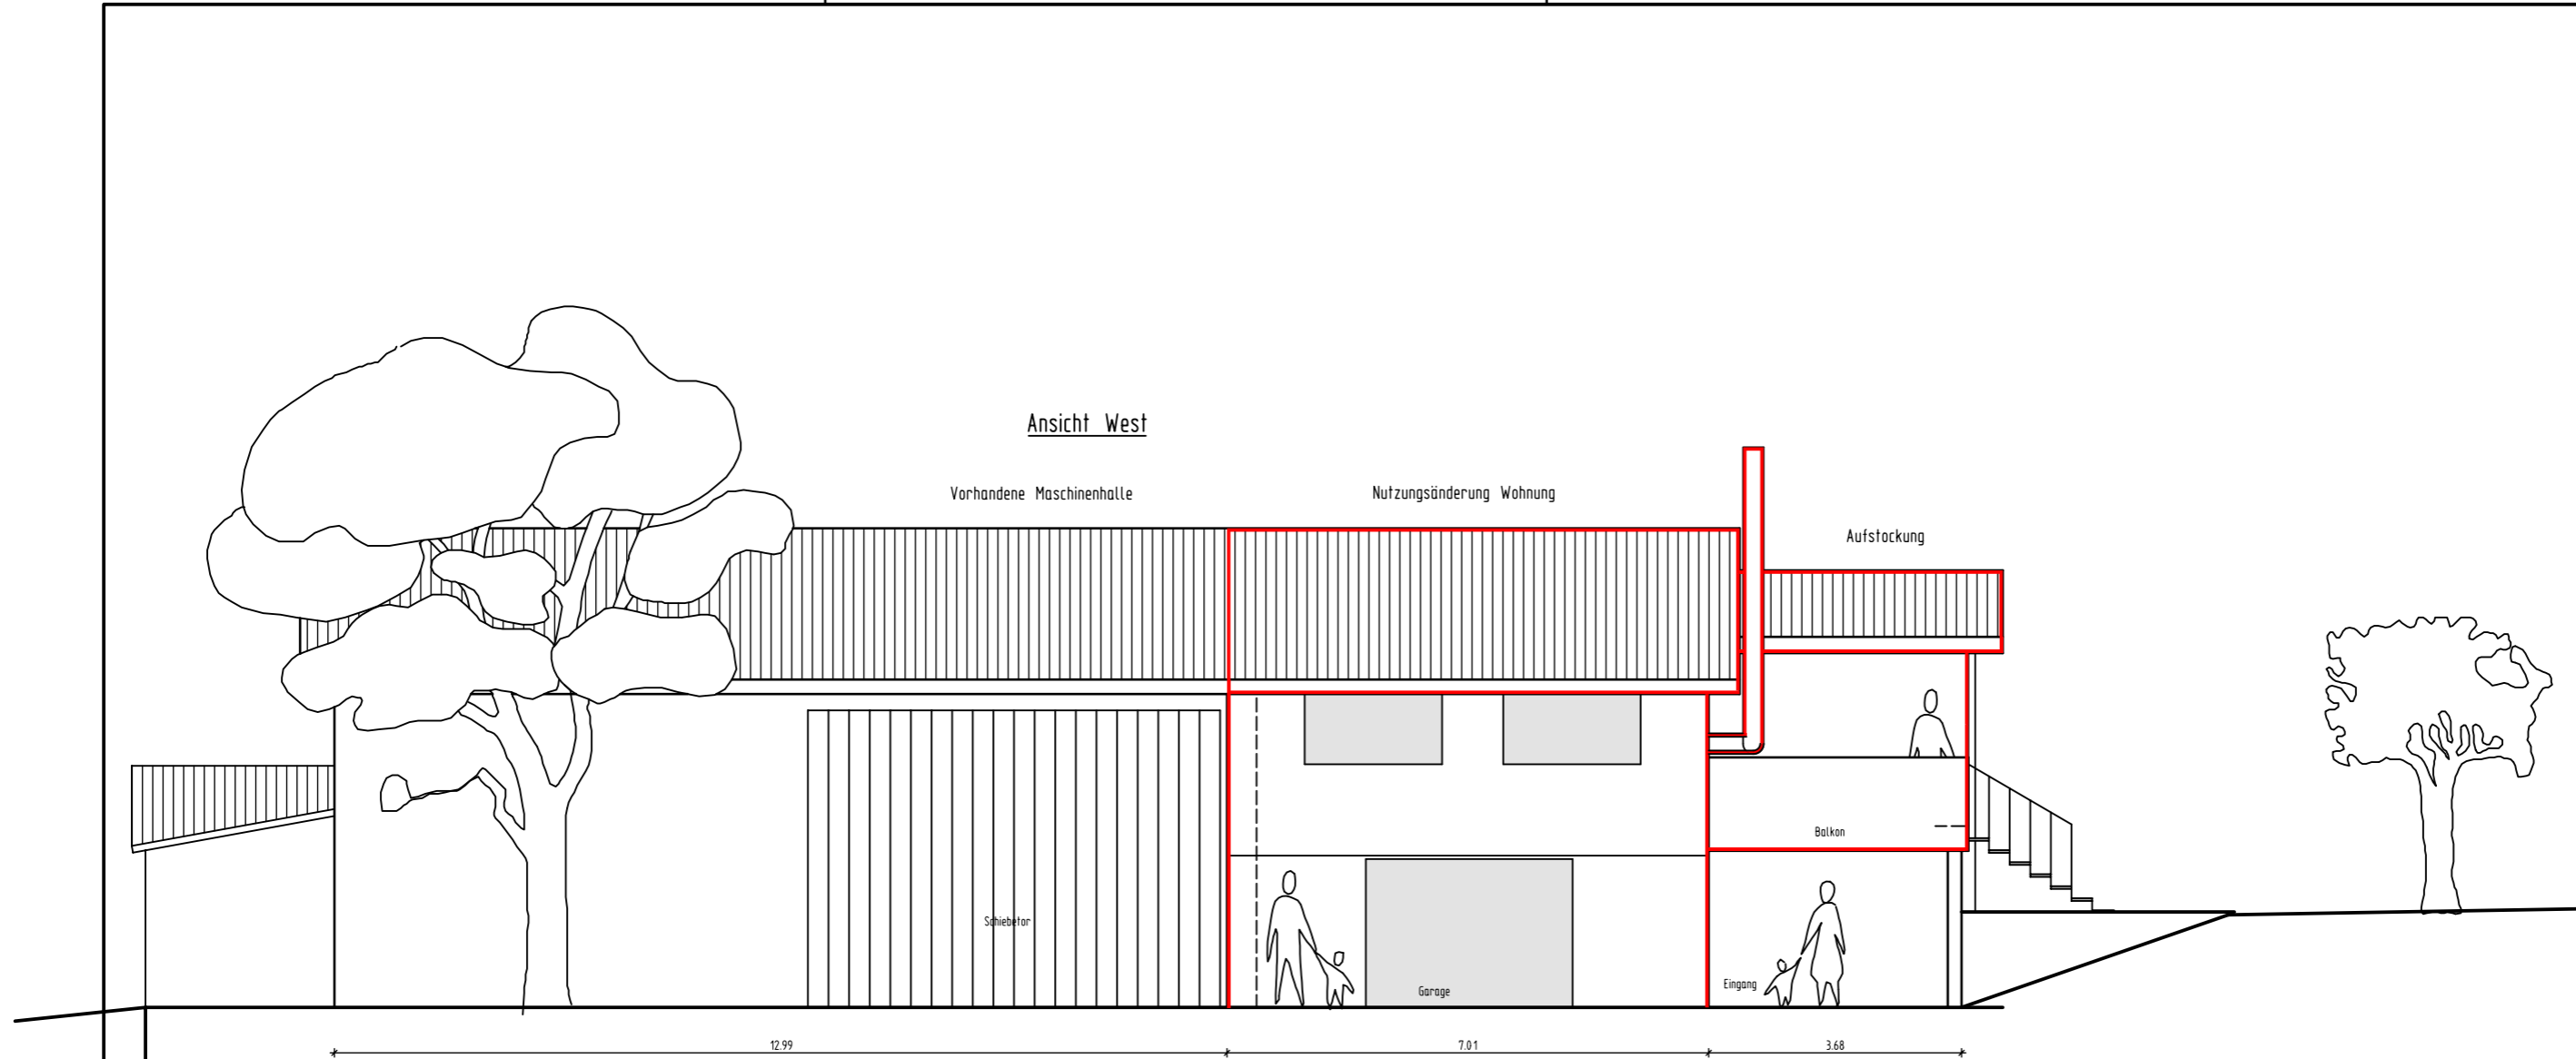

**Nutzungsänderung der besteh.
 Maschinenhalle zu Wohnung
 Balzhof 4, 74389 Cleeborn**

Maßstab: 1:100	Auftragsnr.: 2541	Datum: 07.04.2026
----------------	-------------------	-------------------

Ansicht West